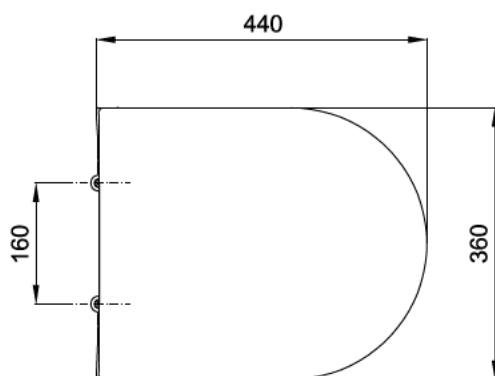

Sanitana

CARACTERÍSTICAS DO MODELO:

- MATERIAL: TERMODUR
- ACESSÓRIO DE BANHO
- PROVIDO DE DOBRADIÇA DE QUEDA LIVRE E KIT DE FIXAÇÃO
- PESO: 2.7KG

PEÇA:

- DESCRIÇÃO: TAMPO PARA SANITA
- SERIE: LOFT
- VERSÃO: QUEDA LIVRE
- REF: S802009623...00

CROQUIS COM DIMENSÕES GERAIS E DE LIGAÇÃO:**COMPONENTES INCLUÍDOS:****PRODUTOS ASSOCIADOS:**

Os produtos apresentados seguem especificações técnicas Internas da Sanitana SA. As dimensões são meramente Indicativas. Para instalação à medida apenas devem ser consideradas as dimensões retradas da peça a ser aplicada. Reservamos o direito de fazer alterações técnicas que permitam melhorar a funcionalidade dos nossos produtos sem aviso prévio.

Sanitana

FEATURES OF THE MODEL:

- MATERIAL: TERMODUR
- PROVIDED WITH HINGE FOR STANDARD CLOSE AND FIXING KIT
- TWO YEARS WARRANTY
- WEIGHT: 2.7KG

PART:

- DESCRIPTION: SEAT&COVER TOILET
- SERIES: LOFT
- VERSION: STANDARD CLOSE
- REF: S802009623...00

SKETCH WITH DIMENSIONS AND CONNECTIONS:

INCLUDED COMPONENTS:

RELATED PRODUCTS:

The products presented follow technical specifications Sanitana SA. The dimensions are approximate. For installation as only to be considered the dimensions of the part to be removed applied. We reserve the right to make technical changes to improve the functionality of our products without notice.