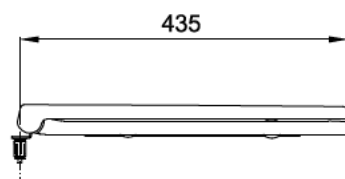

CROQUIS COM DIMENSÕES GERAIS E DE LIGAÇÃO:**COMPONENTES INCLUÍDOS:****PRODUTOS ASSOCIADOS:**

Os produtos apresentados seguem especificações técnicas Internas da Sanitana SA. As dimensões são meramente Indicativas. Para instalação à medida apenas devem ser consideradas as dimensões retradas da peça a ser aplicada. Reservamos o direito de fazer alterações técnicas que permitam melhorar a funcionalidade dos nossos produtos sem aviso prévio.

Sanitana

FEATURES OF THE MODEL:

- MATERIAL: TERMODUR
- PROVIDED WITH HINGE FOR STANDARD CLOSE AND FIXING KIT
- TWO YEARS WARRANTY
- WEIGHT: 2.7KG

PART:

- DESCRIPTION: SEAT&COVER TOILET
- SERIES: LOFT
- VERSION: STANDARD CLOSE
- REF: S802009623...00

SKETCH WITH DIMENSIONS AND CONNECTIONS:

INCLUDED COMPONENTS:

RELATED PRODUCTS:

The products presented follow technical specifications Sanitana SA. The dimensions are approximate. For installation as only to be considered the dimensions of the part to be removed applied. We reserve the right to make technical changes to improve the functionality of our products without notice.