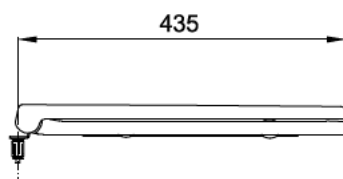

Sanitana

CARACTERÍSTICAS DO MODELO:

- MATERIAL: TERMODUR
- ACESSÓRIO DE BANHO
- PROVIDO DE DOBRADIÇA DE QUEDA LIVRE E KIT DE FIXAÇÃO
- PESO: 2.7KG

PEÇA:

- DESCRIÇÃO: TAMPO PARA SANITA
- SERIE: LOFT
- VERSÃO: QUEDA LIVRE
- REF: S802009623...00

CROQUIS COM DIMENSÕES GERAIS E DE LIGAÇÃO:**COMPONENTES INCLUÍDOS:****PRODUTOS ASSOCIADOS:**

Os produtos apresentados seguem especificações técnicas Internas da Sanitana SA. As dimensões são meramente Indicativas. Para instalação à medida apenas devem ser consideradas as dimensões retradas da peça a ser aplicada. Reservamos o direito de fazer alterações técnicas que permitam melhorar a funcionalidade dos nossos produtos sem aviso prévio.

Sanitana

FEATURES OF THE MODEL:

- MATERIAL: TERMODUR
- PROVIDED WITH HINGE FOR STANDARD CLOSE AND FIXING KIT
- TWO YEARS WARRANTY
- WEIGHT: 2.7KG

PART:

- DESCRIPTION: SEAT&COVER TOILET
- SERIES: LOFT
- VERSION: STANDARD CLOSE
- REF: S802009623...00

SKETCH WITH DIMENSIONS AND CONNECTIONS:

INCLUDED COMPONENTS:

RELATED PRODUCTS:

The products presented follow technical specifications Sanitana SA. The dimensions are approximate. For installation as only to be considered the dimensions of the part to be removed applied. We reserve the right to make technical changes to improve the functionality of our products without notice.