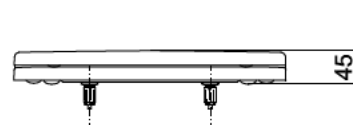

Sanitana

CARACTERÍSTICAS DO MODELO:

- MATERIAL: TERMODUR
- ACESSÓRIO DE BANHO
- PROVIDO DE DOBRADIÇA DE QUEDA LIVRE E KIT DE FIXAÇÃO
- PESO: 2.7KG

PEÇA:

- DESCRIÇÃO: TAMPO PARA SANITA
- SERIE: LOFT
- VERSÃO: QUEDA LIVRE
- REF: S802009623...00

CROQUIS COM DIMENSÕES GERAIS E DE LIGAÇÃO:**COMPONENTES INCLUÍDOS:****PRODUTOS ASSOCIADOS:**

Os produtos apresentados seguem especificações técnicas Internas da Sanitana SA. As dimensões são meramente Indicativas. Para instalação à medida apenas devem ser consideradas as dimensões retradas da peça a ser aplicada. Reservamos o direito de fazer alterações técnicas que permitam melhorar a funcionalidade dos nossos produtos sem aviso prévio.

Sanitana

FEATURES OF THE MODEL:

- MATERIAL: TERMODUR
- PROVIDED WITH HINGE FOR STANDARD CLOSE AND FIXING KIT
- TWO YEARS WARRANTY
- WEIGHT: 2.7KG

PART:

- DESCRIPTION: SEAT&COVER TOILET
- SERIES: LOFT
- VERSION: STANDARD CLOSE
- REF: S802009623...00

SKETCH WITH DIMENSIONS AND CONNECTIONS:

INCLUDED COMPONENTS:

RELATED PRODUCTS:

The products presented follow technical specifications Sanitana SA. The dimensions are approximate. For installation as only to be considered the dimensions of the part to be removed applied. We reserve the right to make technical changes to improve the functionality of our products without notice.