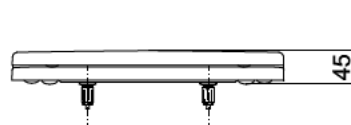

Sanitana

CARACTERÍSTICAS DO MODELO:

- MATERIAL: TERMODUR
- ACESSÓRIO DE BANHO
- PROVIDO DE DOBRADIÇA DE QUEDA LIVRE E KIT DE FIXAÇÃO
- PESO: 2.7KG

PEÇA:

- DESCRIÇÃO: TAMPO PARA SANITA
- SERIE: LOFT
- VERSÃO: QUEDA LIVRE
- REF: S802009623...00

CROQUIS COM DIMENSÕES GERAIS E DE LIGAÇÃO:**COMPONENTES INCLUÍDOS:****PRODUTOS ASSOCIADOS:**

Os produtos apresentados seguem especificações técnicas Internas da Sanitana SA. As dimensões são meramente Indicativas. Para instalação à medida apenas devem ser consideradas as dimensões retradas da peça a ser aplicada. Reservamos o direito de fazer alterações técnicas que permitam melhorar a funcionalidade dos nossos produtos sem aviso prévio.

Sanitana

FEATURES OF THE MODEL:

- MATERIAL: TERMODUR
- PROVIDED WITH HINGE FOR STANDARD CLOSE AND FIXING KIT
- TWO YEARS WARRANTY
- WEIGHT: 2.7KG

PART:

- DESCRIPTION: SEAT&COVER TOILET
- SERIES: LOFT
- VERSION: STANDARD CLOSE
- REF: S802009623...00

SKETCH WITH DIMENSIONS AND CONNECTIONS:

INCLUDED COMPONENTS:

RELATED PRODUCTS:

The products presented follow technical specifications Sanitana SA. The dimensions are approximate. For installation as only to be considered the dimensions of the part to be removed applied. We reserve the right to make technical changes to improve the functionality of our products without notice.