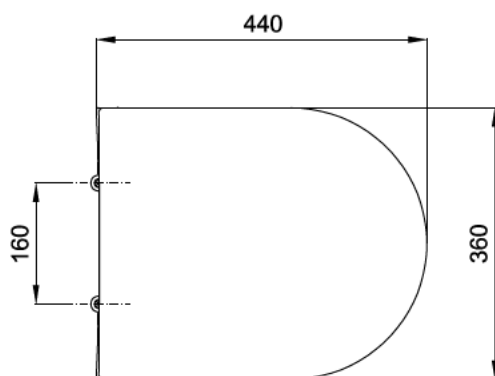

Sanitana

CARACTERÍSTICAS DO MODELO:

- MATERIAL: TERMODUR
- ACESSÓRIO DE BANHO
- PROVIDO DE DOBRADIÇA DE QUEDA LIVRE E KIT DE FIXAÇÃO
- PESO: 2.7KG

PEÇA:

- DESCRIÇÃO: TAMPO PARA SANITA
- SERIE: LOFT
- VERSÃO: QUEDA LIVRE
- REF: S802009623...00

CROQUIS COM DIMENSÕES GERAIS E DE LIGAÇÃO:**COMPONENTES INCLUÍDOS:****PRODUTOS ASSOCIADOS:**

Os produtos apresentados seguem especificações técnicas Internas da Sanitana SA. As dimensões são meramente Indicativas. Para instalação à medida apenas devem ser consideradas as dimensões retradas da peça a ser aplicada. Reservamos o direito de fazer alterações técnicas que permitam melhorar a funcionalidade dos nossos produtos sem aviso prévio.

Sanitana

FEATURES OF THE MODEL:

- MATERIAL: TERMODUR
- PROVIDED WITH HINGE FOR STANDARD CLOSE AND FIXING KIT
- TWO YEARS WARRANTY
- WEIGHT: 2.7KG

PART:

- DESCRIPTION: SEAT&COVER TOILET
- SERIES: LOFT
- VERSION: STANDARD CLOSE
- REF: S802009623...00

SKETCH WITH DIMENSIONS AND CONNECTIONS:

INCLUDED COMPONENTS:

RELATED PRODUCTS:

The products presented follow technical specifications Sanitana SA. The dimensions are approximate. For installation as only to be considered the dimensions of the part to be removed applied. We reserve the right to make technical changes to improve the functionality of our products without notice.