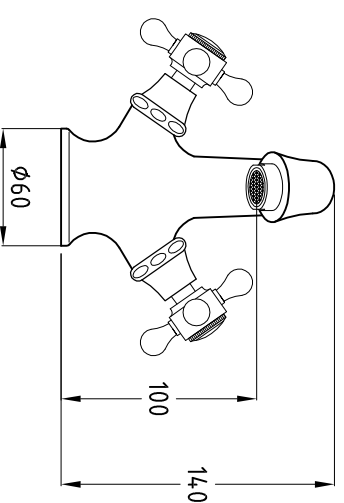

SÉRIE: GRÉCIA  
DESCRIÇÃO: TORNEIRA MISTURADORA PARA LAVATÓRIO  
CÓDIGO: TGRLL1101MO  
REVISÃO: -

Os produtos apresentados seguem especificações técnicas internas do Sanitana SA.  
As dimensões são meramente indicativas. Reservamos o direito de fazer alterações técnicas que permitam melhorar a funcionalidade dos nossos produtos sem aviso prévio.  
The presented products follow technical specifications from Sanitana SA.  
The dimensions on the pieces are merely a reference. We reserve the right to introduce technical improvements in our products without previous advice.