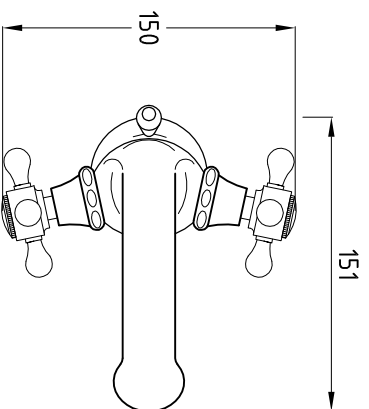

SÉRIE: GRÉCIA  
DESCRIÇÃO: TORNEIRA MISTURADORA PARA LAVATÓRIO  
CÓDIGO: TGRLL1101MO  
REVISÃO: -

Os produtos apresentados seguem especificações técnicas internas do Sanitana SA.  
As dimensões são meramente indicativas. Reservamos o direito de fazer alterações técnicas que permitam melhorar a funcionalidade dos nossos produtos sem aviso prévio.  
The presented products follow technical specifications from Sanitana SA.  
The dimensions on the pieces are merely a reference. We reserve the right to introduce technical improvements in our products without previous advice.