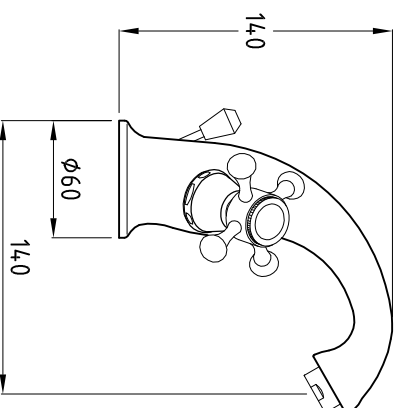

SÉRIE: GRÉCIA  
DESCRIÇÃO: TORNEIRA MISTURADORA PARA LAVATÓRIO  
CÓDIGO: TGRLL1101MO  
REVISÃO: -

Os produtos apresentados seguem especificações técnicas internas do Sanitana SA.  
As dimensões são meramente indicativas. Reservamos o direito de fazer alterações técnicas que permitam melhorar a funcionalidade dos nossos produtos sem aviso prévio.  
The presented products follow technical specifications from Sanitana SA.  
The dimensions on the pieces are merely a reference. We reserve the right to introduce technical improvements in our products without previous advice.