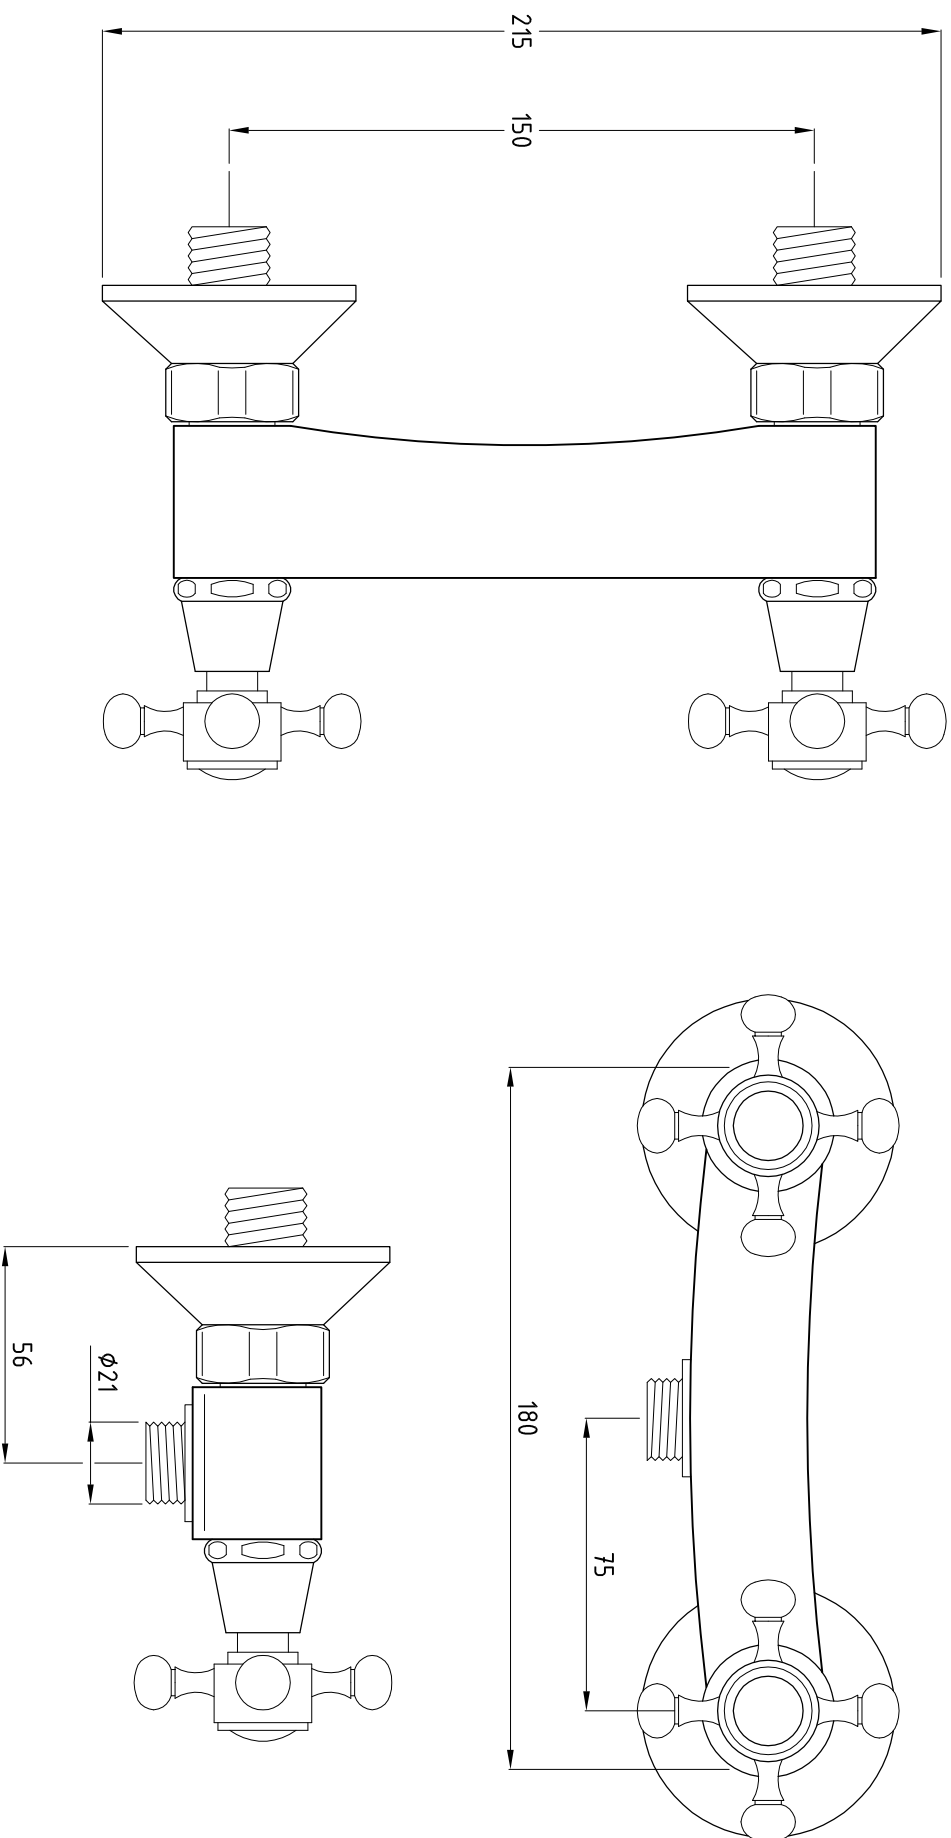

SÉRIE: GRÉCIA  
DESCRIÇÃO: TORNEIRA MISTURADORA PARA BASE DE CHUVEIRO  
CÓDIGO: TGRD1101M0  
REVISÃO: -

Os produtos apresentados seguem especificações técnicas internas do Sanitana SA.  
As dimensões são meramente indicativas. Reservamos o direito de fazer alterações técnicas que permitam melhorar a funcionalidade dos nossos produtos sem aviso prévio.  
The presented products follow technical specifications from Sanitana SA.  
The dimensions on the pieces are merely a reference. We reserve the right to introduce technical improvements in our products without previous advice.