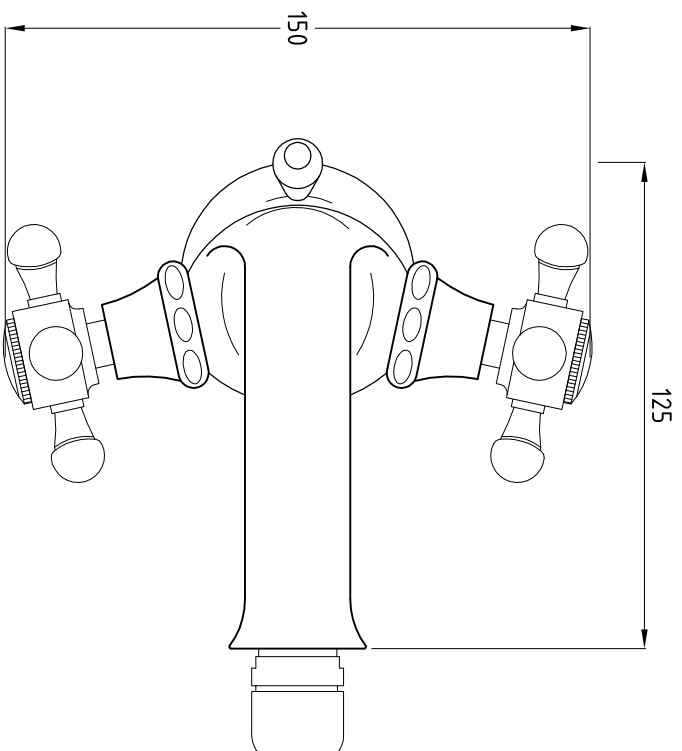

SÉRIE: GRÉCIA  
DESCRIÇÃO: TORNEIRA MISTURADORA PARA BIDÊ C/ VALVULA DESCARGA AUTOMÁTICA  
CÓDIGO: TGRCC1101M0  
REVISÃO: -

Os produtos apresentados seguem especificações técnicas internas do Sanitana SA.  
As dimensões são meramente indicativas. Reservamos o direito de fazer alterações técnicas que permitam melhorar a funcionalidade dos nossos produtos sem aviso prévio.  
The presented products follow technical specifications from Sanitana SA.  
The dimensions on the pieces are merely a reference. We reserve the right to introduce technical improvements in our products without previous advice.