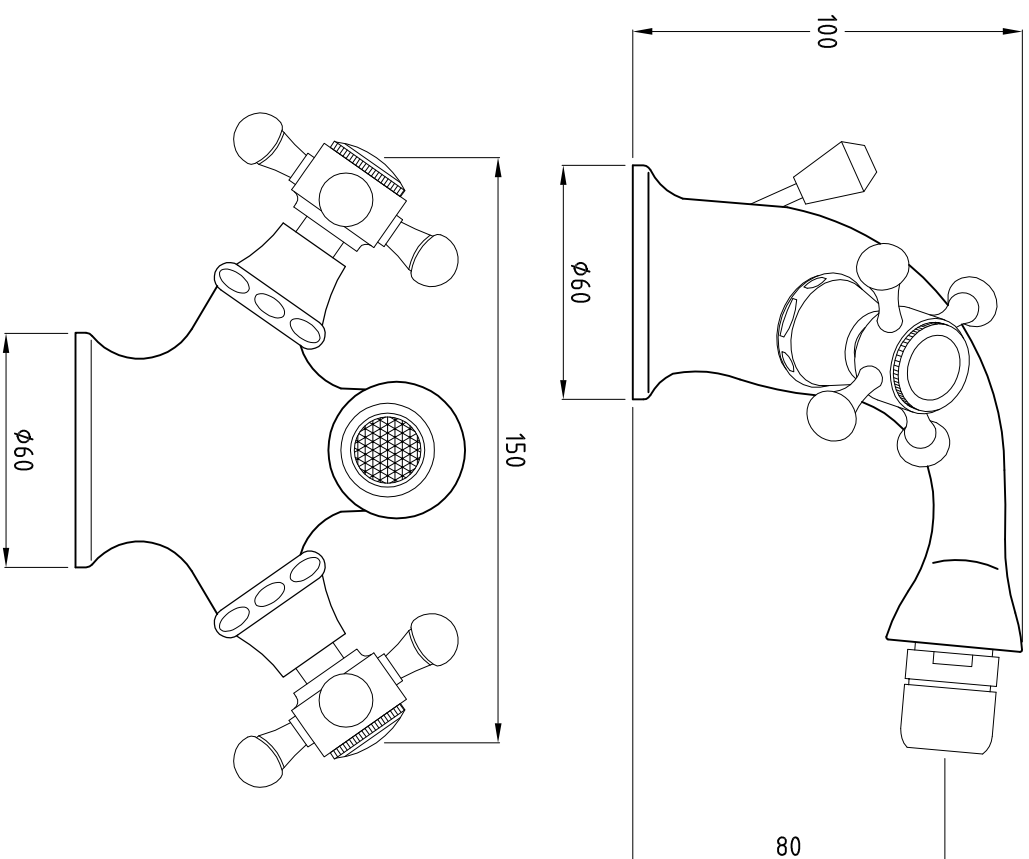

SÉRIE: GRÉCIA  
DESCRIÇÃO: TORNEIRA MISTURADORA PARA BIDÊ C/ VALVULA DESCARGA AUTOMÁTICA  
CÓDIGO: TGRCC1101M0  
REVISÃO: -

Os produtos apresentados seguem especificações técnicas internas do Sanitana SA.  
As dimensões são meramente indicativas. Reservamos o direito de fazer alterações técnicas que permitam melhorar a funcionalidade dos nossos produtos sem aviso prévio.  
The presented products follow technical specifications from Sanitana SA.  
The dimensions on the pieces are merely a reference. We reserve the right to introduce technical improvements in our products without previous advice.