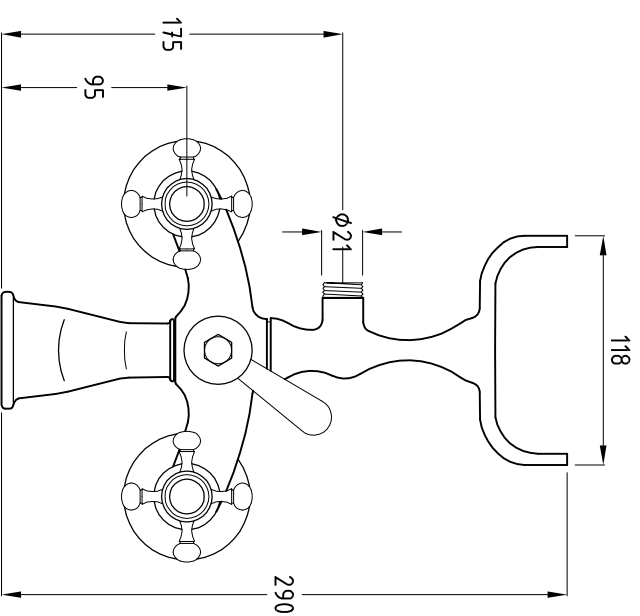

SÉRIE: GRÉCIA
DESCRIÇÃO: TORNEIRA MISTURADORA PARA BANHEIRA COM FLEXÍVEL E CHUV. DE MÃO
CÓDIGO: TGRB1101M0
REVISÃO: -

Os produtos apresentados seguem especificações técnicas internas do Sanitana SA.
As dimensões são meramente indicativas. Reservamos o direito de fazer alterações técnicas que permitam melhorar a funcionalidade dos nossos produtos sem aviso prévio.
The presented products follow technical specifications from Sanitana SA.
The dimensions on the pieces are merely a reference. We reserve the right to introduce technical improvements in our products without previous advice.