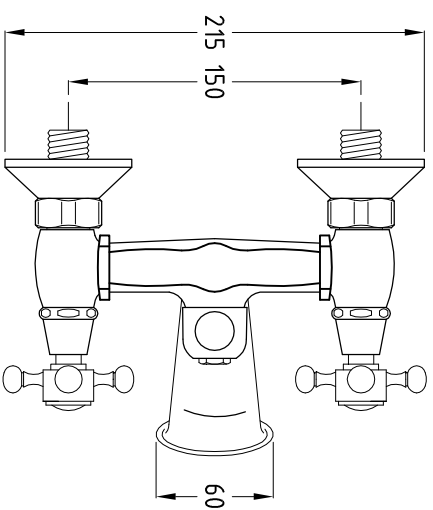

SÉRIE: GRÉCIA
DESCRIÇÃO: TORNEIRA MISTURADORA PARA BANHEIRA COM FLEXÍVEL E CHUV. DE MÃO
CÓDIGO: TGRB1101M0
REVISÃO: -

Os produtos apresentados seguem especificações técnicas internas do Sanitana SA.
As dimensões são meramente indicativas. Reservamos o direito de fazer alterações técnicas que permitam melhorar a funcionalidade dos nossos produtos sem aviso prévio.
The presented products follow technical specifications from Sanitana SA.
The dimensions on the pieces are merely a reference. We reserve the right to introduce technical improvements in our products without previous advice.