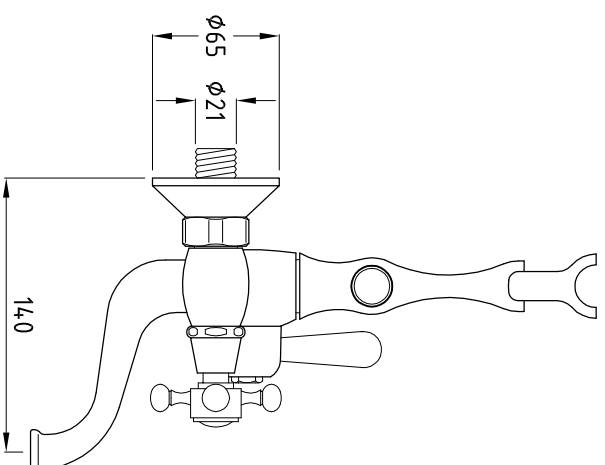

SÉRIE: GRÉCIA
DESCRIÇÃO: TORNEIRA MISTURADORA PARA BANHEIRA COM FLEXÍVEL E CHUV. DE MÃO
CÓDIGO: TGRB1101M0
REVISÃO: -

Os produtos apresentados seguem especificações técnicas internas do Sanitana SA.
As dimensões são meramente indicativas. Reservamos o direito de fazer alterações técnicas que permitam melhorar a funcionalidade dos nossos produtos sem aviso prévio.
The presented products follow technical specifications from Sanitana SA.
The dimensions on the pieces are merely a reference. We reserve the right to introduce technical improvements in our products without previous advice.