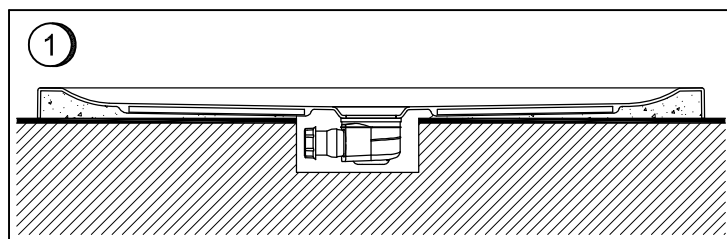

Base de chuveiro / Plato de ducha / Shower tray

VITA

	REF.	A	B	C	D	E	F	G	H
	800x800	800 ±5	800 ±5	400	200	∅90 ⁺³ ₋₂	55	55	
	900x900	900 ±5	900 ±5	450	200	∅90 ⁺³ ₋₂	55	55	
	1000x1000	1000 ±5	1000 ±5	500	200	∅90 ⁺³ ₋₂	55	55	
	800x800	800 ±5	800 ±5	200	300	∅90 ⁺³ ₋₂	55	55	R500
	900x900	900 ±5	900 ±5	200	400	∅90 ⁺³ ₋₂	55	55	R500
	1000x1000	1000 ±5	1000 ±5	200	500	∅90 ⁺³ ₋₂	55	55	R500
	1000x800	1000 ±5	800 ±5	200	500	∅90 ⁺³ ₋₂	55	55	
	1100x800	1100 ±5	800 ±5	200	550	∅90 ⁺³ ₋₂	55	55	
	1200x800	1200 ±5	800 ±5	200	600	∅90 ⁺³ ₋₂	55	55	
	1300x800	1300 ±5	800 ±5	200	650	∅90 ⁺³ ₋₂	55	55	
	1400x800	1400 ±5	800 ±5	200	700	∅90 ⁺³ ₋₂	55	55	
	1500x800	1500 ±5	800 ±5	200	750	∅90 ⁺³ ₋₂	55	55	
	1600x800	1600 ±5	800 ±5	200	800	∅90 ⁺³ ₋₂	55	55	
	1700x800	1700 ±5	800 ±5	200	850	∅90 ⁺³ ₋₂	55	55	
1800x800	1800 ±5	800 ±5	200	900	∅90 ⁺³ ₋₂	55	55		

mm

- * Saída com rótula articulada.
- * Salida con rótula articulada.
- * Articulated ball joint outlet.

Português

Esta base de duche pode ser instalada como se mostra nas vinhetas:

1. Embutido.
2. Semi-embutido com apoio.
3. Apoiado em caixa de areia ou pés reguláveis.

Español

Este plato de ducha puede instalarse según se muestra en las viñetas:

1. Empotrado.
2. Semiempotrado con apoyo.
3. Soportado sobre la base de caja de arena o pies ajustables.

English

This shower tray can be installed as shown in the drawings:

1. Embedded.
2. Semi-embedded supported.
3. Based in box sand or adjustable feet.

Manutenção

Evitar qualquer contacto com lacas, removedor de verniz de unhas, dissolventes orgânicos, cigarros acessos, etc...
Não limpar com produtos e esfregões abrasivos ou vapor, só com água e sabão.