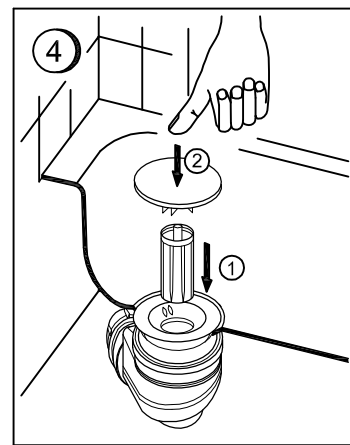

Base de chuveiro / Plato de ducha / Shower tray

VITA

	REF.	A	B	C	D	E	F	G	H
	800x800	800 ±5	800 ±5	400	200	∅90 ⁺³ ₋₂	55	55	
	900x900	900 ±5	900 ±5	450	200	∅90 ⁺³ ₋₂	55	55	
	1000x1000	1000 ±5	1000 ±5	500	200	∅90 ⁺³ ₋₂	55	55	
	800x800	800 ±5	800 ±5	200	300	∅90 ⁺³ ₋₂	55	55	R500
	900x900	900 ±5	900 ±5	200	400	∅90 ⁺³ ₋₂	55	55	R500
	1000x1000	1000 ±5	1000 ±5	200	500	∅90 ⁺³ ₋₂	55	55	R500
	1000x800	1000 ±5	800 ±5	200	500	∅90 ⁺³ ₋₂	55	55	
	1100x800	1100 ±5	800 ±5	200	550	∅90 ⁺³ ₋₂	55	55	
	1200x800	1200 ±5	800 ±5	200	600	∅90 ⁺³ ₋₂	55	55	
	1300x800	1300 ±5	800 ±5	200	650	∅90 ⁺³ ₋₂	55	55	
	1400x800	1400 ±5	800 ±5	200	700	∅90 ⁺³ ₋₂	55	55	
	1500x800	1500 ±5	800 ±5	200	750	∅90 ⁺³ ₋₂	55	55	
	1600x800	1600 ±5	800 ±5	200	800	∅90 ⁺³ ₋₂	55	55	
	1700x800	1700 ±5	800 ±5	200	850	∅90 ⁺³ ₋₂	55	55	
1800x800	1800 ±5	800 ±5	200	900	∅90 ⁺³ ₋₂	55	55		

mm

- * Saída com rótula articulada.
- * Salida con rótula articulada.
- * Articulated ball joint outlet.

Português

Esta base de duche pode ser instalada como se mostra nas vinhetas:

1. Embutido.
2. Semi-embutido com apoio.
3. Apoiado em caixa de areia ou pés reguláveis.

Español

Este plato de ducha puede instalarse según se muestra en las viñetas:

1. Empotrado.
2. Semiempotrado con apoyo.
3. Soportado sobre la base de caja de arena o pies ajustables.

English

This shower tray can be installed as shown in the drawings: