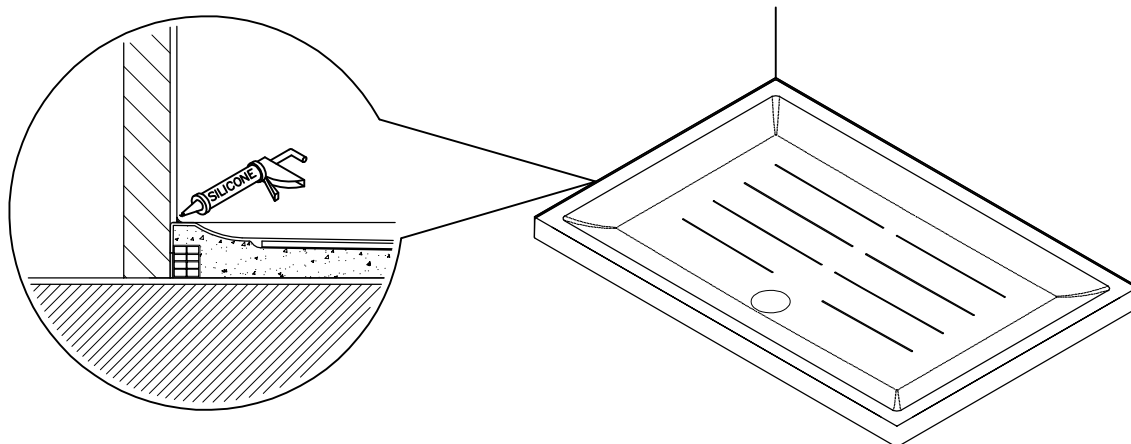

Base de chuveiro / Plato de ducha / Shower tray

VITA

	REF.	A	B	C	D	E	F	G	H
	800x800	800 ±5	800 ±5	400	200	∅90 ⁺³ ₋₂	55	55	
	900x900	900 ±5	900 ±5	450	200	∅90 ⁺³ ₋₂	55	55	
	1000x1000	1000 ±5	1000 ±5	500	200	∅90 ⁺³ ₋₂	55	55	
	800x800	800 ±5	800 ±5	200	300	∅90 ⁺³ ₋₂	55	55	R500
	900x900	900 ±5	900 ±5	200	400	∅90 ⁺³ ₋₂	55	55	R500
	1000x1000	1000 ±5	1000 ±5	200	500	∅90 ⁺³ ₋₂	55	55	R500
	1000x800	1000 ±5	800 ±5	200	500	∅90 ⁺³ ₋₂	55	55	
	1100x800	1100 ±5	800 ±5	200	550	∅90 ⁺³ ₋₂	55	55	
	1200x800	1200 ±5	800 ±5	200	600	∅90 ⁺³ ₋₂	55	55	
	1300x800	1300 ±5	800 ±5	200	650	∅90 ⁺³ ₋₂	55	55	
	1400x800	1400 ±5	800 ±5	200	700	∅90 ⁺³ ₋₂	55	55	
	1500x800	1500 ±5	800 ±5	200	750	∅90 ⁺³ ₋₂	55	55	
	1600x800	1600 ±5	800 ±5	200	800	∅90 ⁺³ ₋₂	55	55	
	1700x800	1700 ±5	800 ±5	200	850	∅90 ⁺³ ₋₂	55	55	
1800x800	1800 ±5	800 ±5	200	900	∅90 ⁺³ ₋₂	55	55		

mm

- * Saída com rótula articulada.
- * Salida con rótula articulada.
- * Articulated ball joint outlet.

Português

Esta base de duche pode ser instalada como se mostra nas vinhetas:

1. Embutido.
2. Semi-embutido com apoio.
3. Apoiado em caixa de areia ou pés reguláveis.

Español

Este plato de ducha puede instalarse según se muestra en las viñetas:

1. Empotrado.
2. Semiempotrado con apoyo.
3. Soportado sobre la base de caja de arena o pies ajustables.

English

This shower tray can be installed as shown in the drawings:

1. Embedded.
2. Semi-embedded supported.
3. Based in box sand or adjustable feet.

Manutenção

Evitar qualquer contacto com lacas, removedor de verniz de unhas, dissolventes orgânicos, cigarros acessos, etc...
Não limpar com produtos e esfregões abrasivos ou vapor, só com água e sabão.