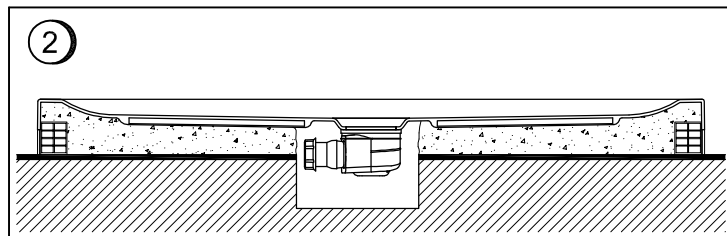

Base de chuveiro / Plato de ducha / Shower tray

VITA

	REF.	A	B	C	D	E	F	G	H
	800x800	800 ±5	800 ±5	400	200	∅90 ⁺³ ₋₂	55	55	
	900x900	900 ±5	900 ±5	450	200	∅90 ⁺³ ₋₂	55	55	
	1000x1000	1000 ±5	1000 ±5	500	200	∅90 ⁺³ ₋₂	55	55	
	800x800	800 ±5	800 ±5	200	300	∅90 ⁺³ ₋₂	55	55	R500
	900x900	900 ±5	900 ±5	200	400	∅90 ⁺³ ₋₂	55	55	R500
	1000x1000	1000 ±5	1000 ±5	200	500	∅90 ⁺³ ₋₂	55	55	R500
	1000x800	1000 ±5	800 ±5	200	500	∅90 ⁺³ ₋₂	55	55	
	1100x800	1100 ±5	800 ±5	200	550	∅90 ⁺³ ₋₂	55	55	
	1200x800	1200 ±5	800 ±5	200	600	∅90 ⁺³ ₋₂	55	55	
	1300x800	1300 ±5	800 ±5	200	650	∅90 ⁺³ ₋₂	55	55	
	1400x800	1400 ±5	800 ±5	200	700	∅90 ⁺³ ₋₂	55	55	
	1500x800	1500 ±5	800 ±5	200	750	∅90 ⁺³ ₋₂	55	55	
	1600x800	1600 ±5	800 ±5	200	800	∅90 ⁺³ ₋₂	55	55	
	1700x800	1700 ±5	800 ±5	200	850	∅90 ⁺³ ₋₂	55	55	
1800x800	1800 ±5	800 ±5	200	900	∅90 ⁺³ ₋₂	55	55		

mm

- * Saída com rótula articulada.
- * Salida con rótula articulada.
- * Articulated ball joint outlet.

Português

Esta base de duche pode ser instalada como se mostra nas vinhetas:

1. Embutido.
2. Semi-embutido com apoio.
3. Apoiado em caixa de areia ou pés reguláveis.

Español

Este plato de ducha puede instalarse según se muestra en las viñetas:

1. Empotrado.
2. Semiempotrado con apoyo.
3. Soportado sobre la base de caja de arena o pies ajustables.

English

This shower tray can be installed as shown in the drawings:

1. Embedded.
2. Semi-embedded supported.
3. Based in box sand or adjustable feet.

Manutenção

Evitar qualquer contacto com lacas, removedor de verniz de unhas, dissolventes orgânicos, cigarros acessos, etc...
Não limpar com produtos e esfregões abrasivos ou vapor, só com água e sabão.