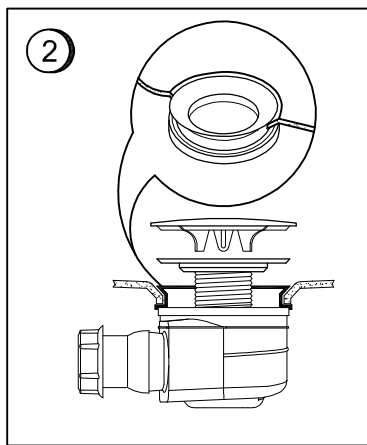

Base de chuveiro / Plato de ducha / Shower tray

VITA

	REF.	A	B	C	D	E	F	G	H
	800x800	800 ±5	800 ±5	400	200	∅90 ⁺³ ₋₂	55	55	
	900x900	900 ±5	900 ±5	450	200	∅90 ⁺³ ₋₂	55	55	
	1000x1000	1000 ±5	1000 ±5	500	200	∅90 ⁺³ ₋₂	55	55	
	800x800	800 ±5	800 ±5	200	300	∅90 ⁺³ ₋₂	55	55	R500
	900x900	900 ±5	900 ±5	200	400	∅90 ⁺³ ₋₂	55	55	R500
	1000x1000	1000 ±5	1000 ±5	200	500	∅90 ⁺³ ₋₂	55	55	R500
	1000x800	1000 ±5	800 ±5	200	500	∅90 ⁺³ ₋₂	55	55	
	1100x800	1100 ±5	800 ±5	200	550	∅90 ⁺³ ₋₂	55	55	
	1200x800	1200 ±5	800 ±5	200	600	∅90 ⁺³ ₋₂	55	55	
	1300x800	1300 ±5	800 ±5	200	650	∅90 ⁺³ ₋₂	55	55	
	1400x800	1400 ±5	800 ±5	200	700	∅90 ⁺³ ₋₂	55	55	
	1500x800	1500 ±5	800 ±5	200	750	∅90 ⁺³ ₋₂	55	55	
	1600x800	1600 ±5	800 ±5	200	800	∅90 ⁺³ ₋₂	55	55	
	1700x800	1700 ±5	800 ±5	200	850	∅90 ⁺³ ₋₂	55	55	
1800x800	1800 ±5	800 ±5	200	900	∅90 ⁺³ ₋₂	55	55		

mm

- * Saída com rótula articulada.
- * Salida con rótula articulada.
- * Articulated ball joint outlet.

Português

Esta base de duche pode ser instalada como se mostra nas vinhetas:

1. Embutido.
2. Semi-embutido com apoio.
3. Apoiado em caixa de areia ou pés reguláveis.

Español

Este plato de ducha puede instalarse según se muestra en las viñetas:

1. Empotrado.
2. Semiempotrado con apoyo.
3. Soportado sobre la base de caja de arena o pies ajustables.

English

This shower tray can be installed as shown in the drawings: