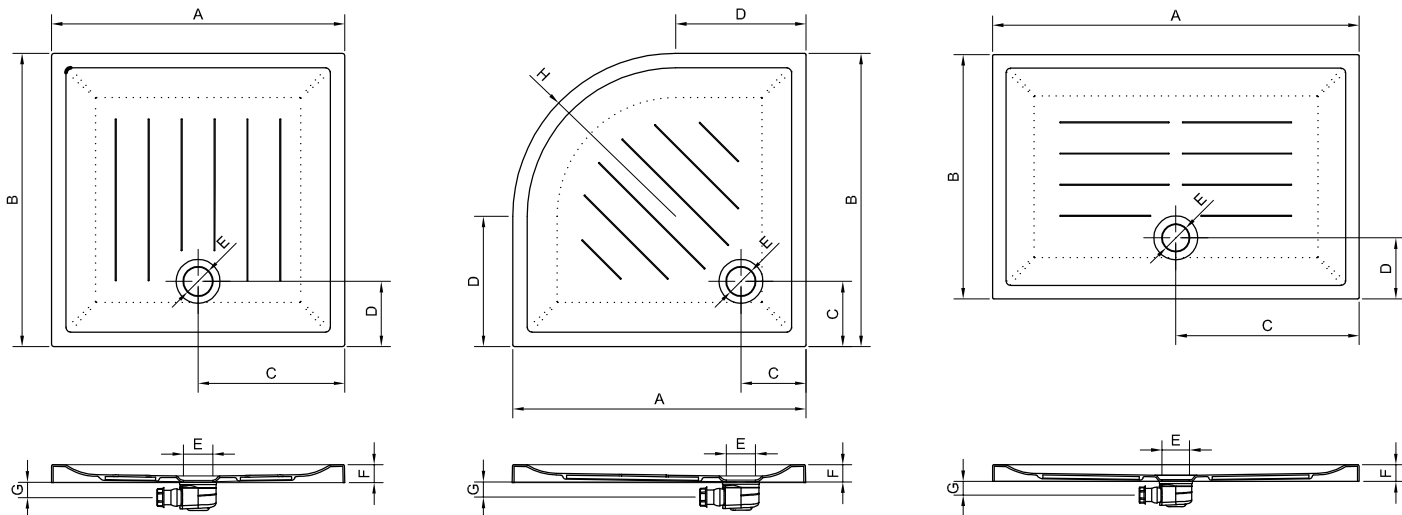

Base de chuveiro / Plato de ducha / Shower tray

VITA

	REF.	A	B	C	D	E	F	G	H
	800x800	800 ±5	800 ±5	400	200	∅90 ⁺³ ₋₂	55	55	
	900x900	900 ±5	900 ±5	450	200	∅90 ⁺³ ₋₂	55	55	
	1000x1000	1000 ±5	1000 ±5	500	200	∅90 ⁺³ ₋₂	55	55	
	800x800	800 ±5	800 ±5	200	300	∅90 ⁺³ ₋₂	55	55	R500
	900x900	900 ±5	900 ±5	200	400	∅90 ⁺³ ₋₂	55	55	R500
	1000x1000	1000 ±5	1000 ±5	200	500	∅90 ⁺³ ₋₂	55	55	R500
	1000x800	1000 ±5	800 ±5	200	500	∅90 ⁺³ ₋₂	55	55	
	1100x800	1100 ±5	800 ±5	200	550	∅90 ⁺³ ₋₂	55	55	
	1200x800	1200 ±5	800 ±5	200	600	∅90 ⁺³ ₋₂	55	55	
	1300x800	1300 ±5	800 ±5	200	650	∅90 ⁺³ ₋₂	55	55	
	1400x800	1400 ±5	800 ±5	200	700	∅90 ⁺³ ₋₂	55	55	
	1500x800	1500 ±5	800 ±5	200	750	∅90 ⁺³ ₋₂	55	55	
	1600x800	1600 ±5	800 ±5	200	800	∅90 ⁺³ ₋₂	55	55	
	1700x800	1700 ±5	800 ±5	200	850	∅90 ⁺³ ₋₂	55	55	
1800x800	1800 ±5	800 ±5	200	900	∅90 ⁺³ ₋₂	55	55		

mm

- * Saída com rótula articulada.
- * Salida con rótula articulada.
- * Articulated ball joint outlet.

Português

Esta base de duche pode ser instalada como se mostra nas vinhetas:

1. Embutido.
2. Semi-embutido com apoio.
3. Apoiado em caixa de areia ou pés reguláveis.

Español

Este plato de ducha puede instalarse según se muestra en las viñetas:

1. Empotrado.
2. Semiempotrado con apoyo.
3. Soportado sobre la base de caja de arena o pies ajustables.

English

This shower tray can be installed as shown in the drawings: