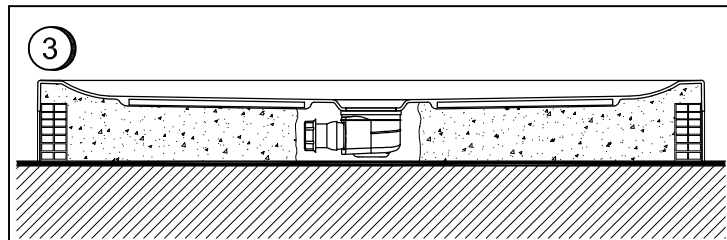

Base de chuveiro / Plato de ducha / Shower tray

VITA

	REF.	A	B	C	D	E	F	G	H
	800x800	800 ±5	800 ±5	400	200	∅90 ⁺³ ₋₂	55	55	
	900x900	900 ±5	900 ±5	450	200	∅90 ⁺³ ₋₂	55	55	
	1000x1000	1000 ±5	1000 ±5	500	200	∅90 ⁺³ ₋₂	55	55	
	800x800	800 ±5	800 ±5	200	300	∅90 ⁺³ ₋₂	55	55	R500
	900x900	900 ±5	900 ±5	200	400	∅90 ⁺³ ₋₂	55	55	R500
	1000x1000	1000 ±5	1000 ±5	200	500	∅90 ⁺³ ₋₂	55	55	R500
	1000x800	1000 ±5	800 ±5	200	500	∅90 ⁺³ ₋₂	55	55	
	1100x800	1100 ±5	800 ±5	200	550	∅90 ⁺³ ₋₂	55	55	
	1200x800	1200 ±5	800 ±5	200	600	∅90 ⁺³ ₋₂	55	55	
	1300x800	1300 ±5	800 ±5	200	650	∅90 ⁺³ ₋₂	55	55	
	1400x800	1400 ±5	800 ±5	200	700	∅90 ⁺³ ₋₂	55	55	
	1500x800	1500 ±5	800 ±5	200	750	∅90 ⁺³ ₋₂	55	55	
	1600x800	1600 ±5	800 ±5	200	800	∅90 ⁺³ ₋₂	55	55	
	1700x800	1700 ±5	800 ±5	200	850	∅90 ⁺³ ₋₂	55	55	
1800x800	1800 ±5	800 ±5	200	900	∅90 ⁺³ ₋₂	55	55		

mm

- * Saída com rótula articulada.
- * Salida con rótula articulada.
- * Articulated ball joint outlet.

Português

Esta base de duche pode ser instalada como se mostra nas vinhetas:

1. Embutido.
2. Semi-embutido com apoio.
3. Apoiado em caixa de areia ou pés reguláveis.

Español

Este plato de ducha puede instalarse según se muestra en las viñetas:

1. Empotrado.
2. Semiempotrado con apoyo.
3. Soportado sobre la base de caja de arena o pies ajustables.

English

This shower tray can be installed as shown in the drawings:

1. Embedded.
2. Semi-embedded supported.
3. Based in box sand or adjustable feet.

Manutenção

Evitar qualquer contacto com lacas, removedor de verniz de unhas, dissolventes orgânicos, cigarros acessos, etc...
Não limpar com produtos e esfregões abrasivos ou vapor, só com água e sabão.