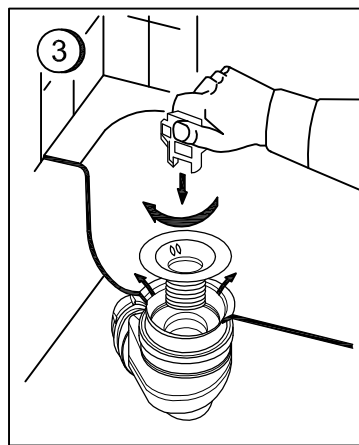

Base de chuveiro / Plato de ducha / Shower tray

VITA

	REF.	A	B	C	D	E	F	G	H
	800x800	800 ±5	800 ±5	400	200	∅90 ⁺³ ₋₂	55	55	
	900x900	900 ±5	900 ±5	450	200	∅90 ⁺³ ₋₂	55	55	
	1000x1000	1000 ±5	1000 ±5	500	200	∅90 ⁺³ ₋₂	55	55	
	800x800	800 ±5	800 ±5	200	300	∅90 ⁺³ ₋₂	55	55	R500
	900x900	900 ±5	900 ±5	200	400	∅90 ⁺³ ₋₂	55	55	R500
	1000x1000	1000 ±5	1000 ±5	200	500	∅90 ⁺³ ₋₂	55	55	R500
	1000x800	1000 ±5	800 ±5	200	500	∅90 ⁺³ ₋₂	55	55	
	1100x800	1100 ±5	800 ±5	200	550	∅90 ⁺³ ₋₂	55	55	
	1200x800	1200 ±5	800 ±5	200	600	∅90 ⁺³ ₋₂	55	55	
	1300x800	1300 ±5	800 ±5	200	650	∅90 ⁺³ ₋₂	55	55	
	1400x800	1400 ±5	800 ±5	200	700	∅90 ⁺³ ₋₂	55	55	
	1500x800	1500 ±5	800 ±5	200	750	∅90 ⁺³ ₋₂	55	55	
	1600x800	1600 ±5	800 ±5	200	800	∅90 ⁺³ ₋₂	55	55	
	1700x800	1700 ±5	800 ±5	200	850	∅90 ⁺³ ₋₂	55	55	
1800x800	1800 ±5	800 ±5	200	900	∅90 ⁺³ ₋₂	55	55		

mm

- * Saída com rótula articulada.
- * Salida con rótula articulada.
- * Articulated ball joint outlet.

Português

Esta base de duche pode ser instalada como se mostra nas vinhetas:

1. Embutido.
2. Semi-embutido com apoio.
3. Apoiado em caixa de areia ou pés reguláveis.

Español

Este plato de ducha puede instalarse según se muestra en las viñetas:

1. Empotrado.
2. Semiempotrado con apoyo.
3. Soportado sobre la base de caja de arena o pies ajustables.

English

This shower tray can be installed as shown in the drawings: