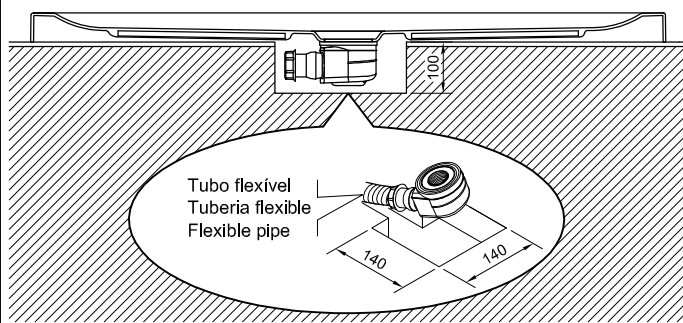

Base de chuveiro / Plato de ducha / Shower tray

VITA

	REF.	A	B	C	D	E	F	G	H
	800x800	800 ±5	800 ±5	400	200	∅90 ⁺³ ₋₂	55	55	
	900x900	900 ±5	900 ±5	450	200	∅90 ⁺³ ₋₂	55	55	
	1000x1000	1000 ±5	1000 ±5	500	200	∅90 ⁺³ ₋₂	55	55	
	800x800	800 ±5	800 ±5	200	300	∅90 ⁺³ ₋₂	55	55	R500
	900x900	900 ±5	900 ±5	200	400	∅90 ⁺³ ₋₂	55	55	R500
	1000x1000	1000 ±5	1000 ±5	200	500	∅90 ⁺³ ₋₂	55	55	R500
	1000x800	1000 ±5	800 ±5	200	500	∅90 ⁺³ ₋₂	55	55	
	1100x800	1100 ±5	800 ±5	200	550	∅90 ⁺³ ₋₂	55	55	
	1200x800	1200 ±5	800 ±5	200	600	∅90 ⁺³ ₋₂	55	55	
	1300x800	1300 ±5	800 ±5	200	650	∅90 ⁺³ ₋₂	55	55	
	1400x800	1400 ±5	800 ±5	200	700	∅90 ⁺³ ₋₂	55	55	
	1500x800	1500 ±5	800 ±5	200	750	∅90 ⁺³ ₋₂	55	55	
	1600x800	1600 ±5	800 ±5	200	800	∅90 ⁺³ ₋₂	55	55	
	1700x800	1700 ±5	800 ±5	200	850	∅90 ⁺³ ₋₂	55	55	
1800x800	1800 ±5	800 ±5	200	900	∅90 ⁺³ ₋₂	55	55		

mm

- * Saída com rótula articulada.
- * Salida con rótula articulada.
- * Articulated ball joint outlet.

Português

Esta base de duche pode ser instalada como se mostra nas vinhetas:

1. Embutido.
2. Semi-embutido com apoio.
3. Apoiado em caixa de areia ou pés reguláveis.

Español

Este plato de ducha puede instalarse según se muestra en las viñetas:

1. Empotrado.
2. Semiempotrado con apoyo.
3. Soportado sobre la base de caja de arena o pies ajustables.

English

This shower tray can be installed as shown in the drawings: