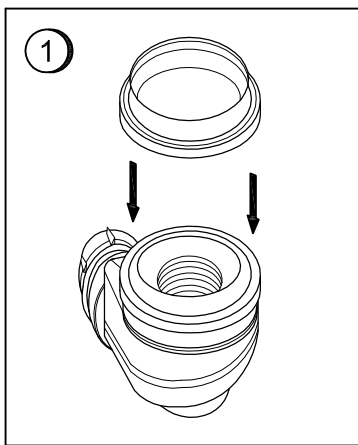

Base de chuveiro / Plato de ducha / Shower tray

VITA

	REF.	A	B	C	D	E	F	G	H
	800x800	800 ±5	800 ±5	400	200	∅90 ⁺³ ₋₂	55	55	
	900x900	900 ±5	900 ±5	450	200	∅90 ⁺³ ₋₂	55	55	
	1000x1000	1000 ±5	1000 ±5	500	200	∅90 ⁺³ ₋₂	55	55	
	800x800	800 ±5	800 ±5	200	300	∅90 ⁺³ ₋₂	55	55	R500
	900x900	900 ±5	900 ±5	200	400	∅90 ⁺³ ₋₂	55	55	R500
	1000x1000	1000 ±5	1000 ±5	200	500	∅90 ⁺³ ₋₂	55	55	R500
	1000x800	1000 ±5	800 ±5	200	500	∅90 ⁺³ ₋₂	55	55	
	1100x800	1100 ±5	800 ±5	200	550	∅90 ⁺³ ₋₂	55	55	
	1200x800	1200 ±5	800 ±5	200	600	∅90 ⁺³ ₋₂	55	55	
	1300x800	1300 ±5	800 ±5	200	650	∅90 ⁺³ ₋₂	55	55	
	1400x800	1400 ±5	800 ±5	200	700	∅90 ⁺³ ₋₂	55	55	
	1500x800	1500 ±5	800 ±5	200	750	∅90 ⁺³ ₋₂	55	55	
	1600x800	1600 ±5	800 ±5	200	800	∅90 ⁺³ ₋₂	55	55	
	1700x800	1700 ±5	800 ±5	200	850	∅90 ⁺³ ₋₂	55	55	
1800x800	1800 ±5	800 ±5	200	900	∅90 ⁺³ ₋₂	55	55		

mm

- * Saída com rótula articulada.
- * Salida con rótula articulada.
- * Articulated ball joint outlet.

Português

Esta base de duche pode ser instalada como se mostra nas vinhetas:

1. Embutido.
2. Semi-embutido com apoio.
3. Apoiado em caixa de areia ou pés reguláveis.

Español

Este plato de ducha puede instalarse según se muestra en las viñetas:

1. Empotrado.
2. Semiempotrado con apoyo.
3. Soportado sobre la base de caja de arena o pies ajustables.

English

This shower tray can be installed as shown in the drawings: