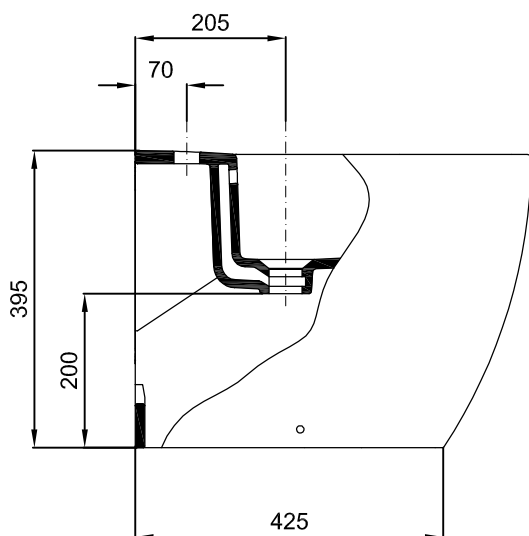

Sanitana

CARACTERÍSTICAS DO MODELO:

- MATERIAL: VITREOUS CHINA
- BIDÉ DE PÉ BTW COM FURO PARA TORNEIRA MONOBLOCO
- PROVIDO DE FURO LADRÃO
- S/EN 35; UNE - EN 35; NF - EN 35; NF D 11 - 107
- GARANTIA DE 2 ANOS
- PESO: 24.0KG

PEÇA:

- DESCRIÇÃO: BIDÉ DE PÉ BTW
- SERIE: CORAL
- VERSÃO: MONOBLOCO
- REF: CRBD2

CROQUIS COM DIMENSÕES GERAIS E DE LIGAÇÃO:

COMPONENTES INCLUÍDOS:

- KIT DE FIXAÇÃO BIDÉ Ref: A822503120

PRODUTOS ASSOCIADOS:

Os produtos apresentados seguem especificações técnicas internas da Sanitana SA. As dimensões são meramente indicativas. Para instalação à medida apenas devem ser consideradas as dimensões retiradas da peça a ser aplicada. Reservamos o direito de fazer alterações técnicas que permitam melhorar a funcionalidade dos nossos produtos sem aviso prévio.

The products presented follow technical specifications Sanitana SA. The dimensions are approximate. For installation as only to be considered the dimensions of the part to be removed applied. We reserve the right to make technical changes to improve the functionality of our products without notice.