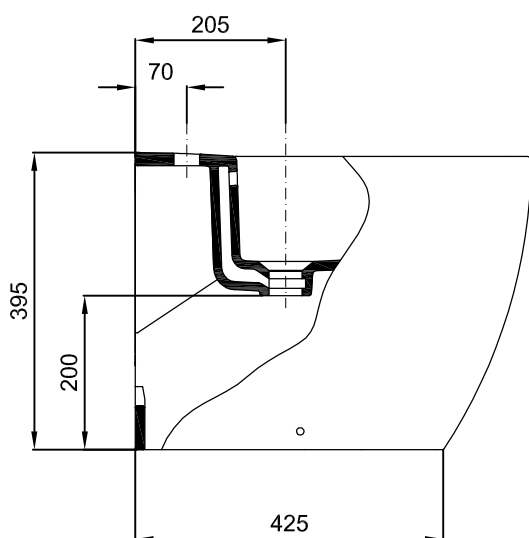

FEATURES OF THE MODEL:

- MATERIAL: VITREOUS CHINA
- SIMPLE BIDET BTW WITH HOLE FOR TAP MONOBLOCK
- PROVIDED WITH HOLE THIEF
- S/EN 35; UNE - EN 35; NF - EN 35; NF D 11 - 107
- TWO YEARS WARRANTY
- WEIGHT: 24.0KG

PART:

- DESCRIPTION: SIMPLE BIDET BTW
- SERIES: CORAL
- VERSION: MONOBLOCK
- REF: CRBD2

SKETCH WITH DIMENSIONS AND CONNECTIONS:

INCLUDED COMPONENTS:

- FIXING KIT BIDET Ref: A822503120

RELATED PRODUCTS:

FORM N°: SCDRW-000044491

The products presented follow technical specifications Sanitana SA. The dimensions are approximate. For installation as only to be considered the dimensions of the part to be removed applied. We reserve the right to make technical changes to improve the functionality of our products without notice.