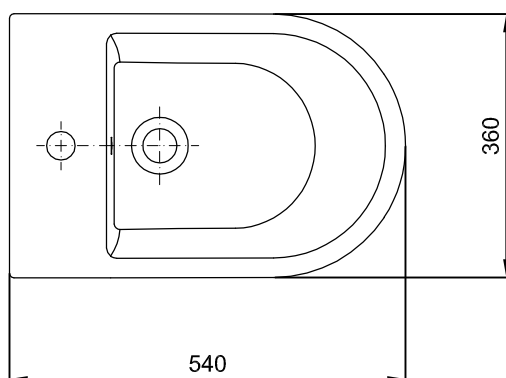

Sanitana

CARACTERÍSTICAS DO MODELO:

- MATERIAL: VITREOUS CHINA
- BIDÉ DE PÉ BTW COM FURO PARA TORNEIRA MONOBLOCO
- PROVIDO DE FURO LADRÃO
- S/EN 35; UNE - EN 35; NF - EN 35; NF D 11 - 107
- GARANTIA DE 2 ANOS
- PESO: 24.0KG

PEÇA:

- DESCRIÇÃO: BIDÉ DE PÉ BTW
- SERIE: CORAL
- VERSÃO: MONOBLOCO
- REF: CRBD2

CROQUIS COM DIMENSÕES GERAIS E DE LIGAÇÃO:

COMPONENTES INCLUÍDOS:

- KIT DE FIXAÇÃO BIDÉ Ref: A822503120

PRODUTOS ASSOCIADOS:

Os produtos apresentados seguem especificações técnicas internas da Sanitana SA. As dimensões são meramente indicativas. Para instalação à medida apenas devem ser consideradas as dimensões retiradas da peça a ser aplicada. Reservamos o direito de fazer alterações técnicas que permitam melhorar a funcionalidade dos nossos produtos sem aviso prévio.