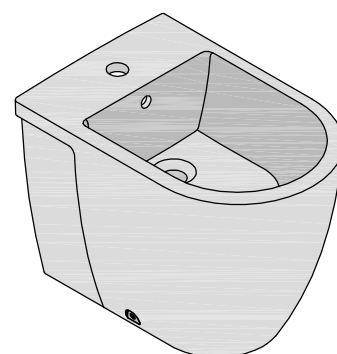

FEATURES OF THE MODEL:

- MATERIAL: VITREOUS CHINA
- SIMPLE BIDET BTW WITH HOLE FOR TAP MONOBLOCK
- PROVIDED WITH HOLE THIEF
- S/EN 35; UNE - EN 35; NF - EN 35; NF D 11 - 107
- TWO YEARS WARRANTY
- WEIGHT: 24.0KG

PART:

- DESCRIPTION: SIMPLE BIDET BTW
- SERIES: CORAL
- VERSION: MONOBLOCK
- REF: CRBD2

SKETCH WITH DIMENSIONS AND CONNECTIONS:

INCLUDED COMPONENTS:

- FIXING KIT BIDET Ref: A822503120

RELATED PRODUCTS:

FORM N°: SCDRW-000044491

The products presented follow technical specifications Sanitana SA. The dimensions are approximate. For installation as only to be considered the dimensions of the part to be removed applied. We reserve the right to make technical changes to improve the functionality of our products without notice.