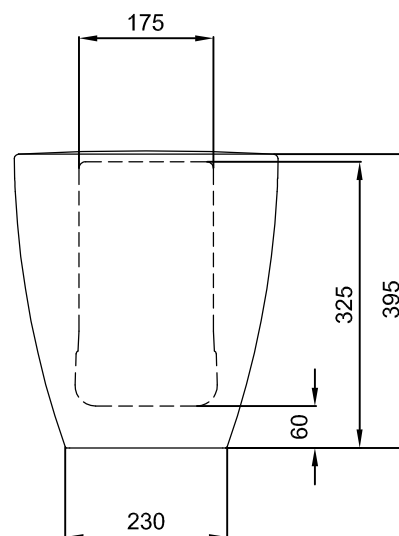

Sanitana

CARACTERÍSTICAS DO MODELO:

- MATERIAL: VITREOUS CHINA
- BIDÉ DE PÉ BTW COM FURO PARA TORNEIRA MONOBLOCO
- PROVIDO DE FURO LADRÃO
- S/EN 35; UNE - EN 35; NF - EN 35; NF D 11 - 107
- GARANTIA DE 2 ANOS
- PESO: 24.0KG

PEÇA:

- DESCRIÇÃO: BIDÉ DE PÉ BTW
- SERIE: CORAL
- VERSÃO: MONOBLOCO
- REF: CRBD2

CROQUIS COM DIMENSÕES GERAIS E DE LIGAÇÃO:

COMPONENTES INCLUÍDOS:

- KIT DE FIXAÇÃO BIDÉ Ref: A822503120

PRODUTOS ASSOCIADOS:

Os produtos apresentados seguem especificações técnicas internas da Sanitana SA. As dimensões são meramente indicativas. Para instalação à medida apenas devem ser consideradas as dimensões retiradas da peça a ser aplicada. Reservamos o direito de fazer alterações técnicas que permitam melhorar a funcionalidade dos nossos produtos sem aviso prévio.

The products presented follow technical specifications Sanitana SA. The dimensions are approximate. For installation as only to be considered the dimensions of the part to be removed applied. We reserve the right to make technical changes to improve the functionality of our products without notice.