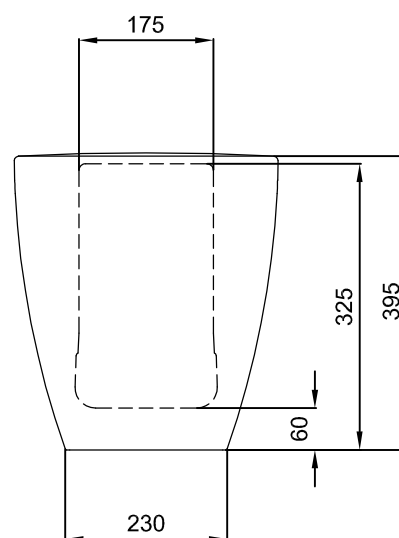

FEATURES OF THE MODEL:

- MATERIAL: VITREOUS CHINA
- SIMPLE BIDET BTW WITH HOLE FOR TAP MONOBLOCK
- PROVIDED WITH HOLE THIEF
- S/EN 35; UNE - EN 35; NF - EN 35; NF D 11 - 107
- TWO YEARS WARRANTY
- WEIGHT: 24.0KG

PART:

- DESCRIPTION: SIMPLE BIDET BTW
- SERIES: CORAL
- VERSION: MONOBLOCK
- REF: CRBD2

SKETCH WITH DIMENSIONS AND CONNECTIONS:

INCLUDED COMPONENTS:

- FIXING KIT BIDET Ref: A822503120

RELATED PRODUCTS:

FORM N°: SCDRW-000044491

The products presented follow technical specifications Sanitana SA. The dimensions are approximate. For installation as only to be considered the dimensions of the part to be removed applied. We reserve the right to make technical changes to improve the functionality of our products without notice.