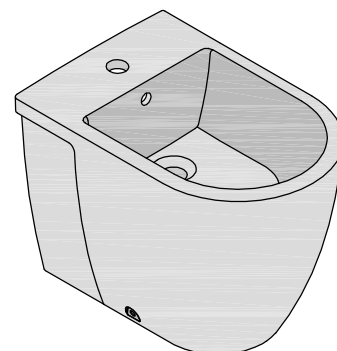

Sanitana

CARACTERÍSTICAS DO MODELO:

- MATERIAL: VITREOUS CHINA
- BIDÉ DE PÉ BTW COM FURO PARA TORNEIRA MONOBLOCO
- PROVIDO DE FURO LADRÃO
- S/EN 35; UNE - EN 35; NF - EN 35; NF D 11 - 107
- GARANTIA DE 2 ANOS
- PESO: 24.0KG

PEÇA:

- DESCRIÇÃO: BIDÉ DE PÉ BTW
- SERIE: CORAL
- VERSÃO: MONOBLOCO
- REF: CRBD2

CROQUIS COM DIMENSÕES GERAIS E DE LIGAÇÃO:

COMPONENTES INCLUÍDOS:

- KIT DE FIXAÇÃO BIDÉ Ref: A822503120

PRODUTOS ASSOCIADOS:

FEATURES OF THE MODEL:

- MATERIAL: VITREOUS CHINA
- SIMPLE BIDET BTW WITH HOLE FOR TAP MONOBLOCK
- PROVIDED WITH HOLE THIEF
- S/EN 35; UNE - EN 35; NF - EN 35; NF D 11 - 107
- TWO YEARS WARRANTY
- WEIGHT: 24.0KG

PART:

- DESCRIPTION: SIMPLE BIDET BTW
- SERIES: CORAL
- VERSION: MONOBLOCK
- REF: CRBD2

SKETCH WITH DIMENSIONS AND CONNECTIONS:

INCLUDED COMPONENTS:

- FIXING KIT BIDET Ref: A822503120

RELATED PRODUCTS:

FORM N°: SCDRW-000044491